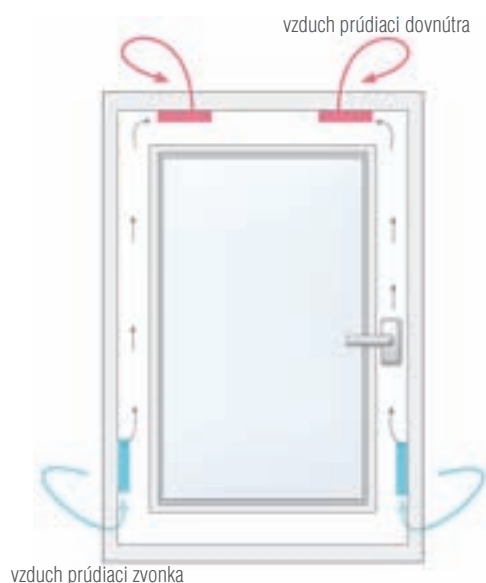

Bernoulliho hydrodynamický paradox

Predmety, ktoré sa nachádzajú na hranici prúdu vzduchu, prúdenie vŕhne, a nie, ako by sme čakali, odtláča. Vďaka tomuto účinku sa tesniaca membrána REHAU AirComfortu pri stúpajúcom tlaku vetra nadvíhuje a spoľahlivo sa uzavrie.

Dlhá životnosť, zachovanie hodnoty a jednoduchá údržba

Vaše okná vám majú dlho prinášať radosť a málo práce. Preto sa okná z REHAU Euro-Design 70 vyrábajú len v prvotriednej kvalite. Dlho si zachovávajú svoju hodnotu a vďaka kvalitnému povrchu je aj ich údržba veľmi jednoduchá.

Dlhá životnosť a zachovanie hodnoty sú charakteristické vlastnosti materiálu.

Vďaka kvalitným povrchom je pohodlná aj údržba.