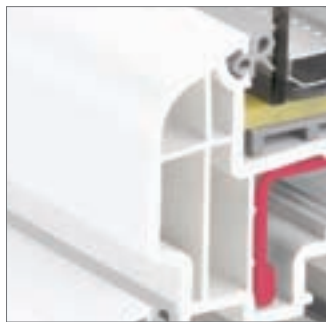

dizajnové zaoblené krídlo