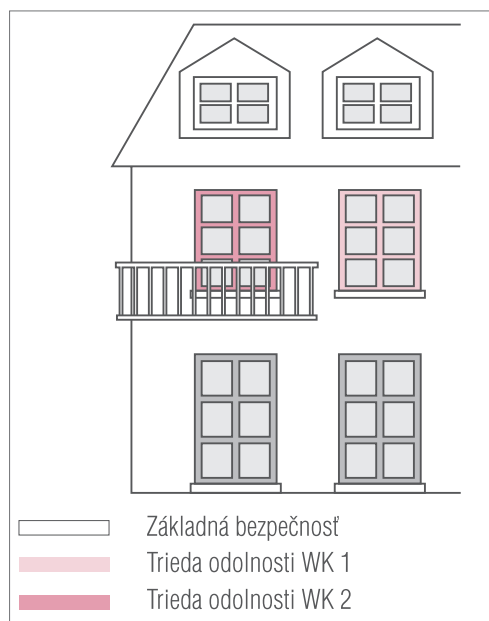

OCHRANA PROTI VLÁMANIU

Dobre vyzbrojený proti pokusom o vlámanie

Aby ste si na cestách a doma mohli dobre oddýchnuť, podľa potreby sú vám k dispozícii okná z REHAU Euro-Design 70 s rozličnými triedami odolnosti proti vlámaniu. Keďže v Nemecku sa väčšina pokusov o vlámanie uskutoční cez okná a balkónové dvere, je individuálna ochrana jednotlivých okien mimoriadne dôležitá. Špeciálne zaistenie a ďalšie bezpečnostné komponenty vám dávajú možnosť individuálne rozhodnúť o ochrane každého okna zhotoveného z REHAU Euro-Design 70.

Základná bezpečnosť: Pri veľmi ťažko prístupných oknách stačí základná bezpečnosť.

Trieda odolnosti WK1: Pre ťažko prístupné okná. Základná ochrana proti pokusom o vylomenie telesnou silou, ako kopaním a pod. Zahŕňa aj ochranu proti použitiu jednoduchých páčidiel.

Trieda odolnosti WK2: Pre ľahko prístupné okná. Ochrana okna sa orientuje na to, že príležitostný zlodej sa pokúsi pomocou jednoduchých nástrojov, akými sú skrutkovač, kliešte a klíny, vylomiť zatvorený a zaistený konštrukčný prvok.

Výkonnosť:

Okná a domové dvere z REHAU Euro-Design 70 do WK 2.