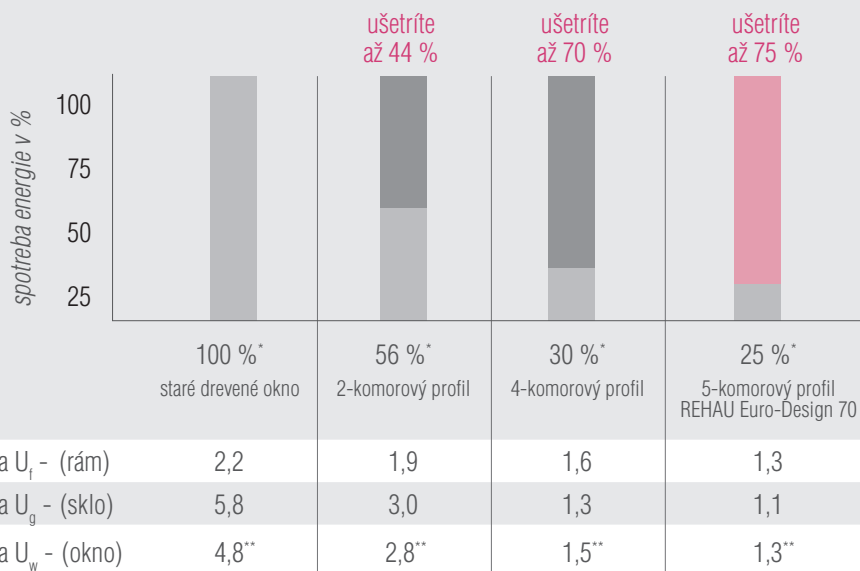

Oplatí sa to: S oknami z REHAU Euro-Design 70 môžete znížiť straty energie cez okno až o 75 %!

* základ: staré drevené okno = 100 %

** hodnota U_w - okno (123 x 148 cm) podľa DIN EN 10077-1

Teplo ako vo vatičke.

Práve veľké okenné plochy musia dobre chrániť pred chladom, inak chlad vyžarujú. Tento efekt okná z REHAU Euro-Design 70 znižujú na minimum a vy sa budete cítiť výborne.

A bude príjemne.

Vynikajúca tepelná izolácia okien z REHAU Euro-Design 70 sa postará o príjemné obytné prostredie, aj keď fúka a sneží. S hĺbkou zabudovania 70 mm a s dvomi tesneniami zadržia okná z REHAU Euro-Design 70 chlad, prívian, prach a vlhkosť.

Šetriť energiou pomocou tepelnej izolácie

S oknami z REHAU Euro-Design 70 sa cítite veľmi príjemne medzi svojimi štyrmi stenami aj v zimnom období. Vďaka dobrej tepelnej izolácii zostáva teplo tam, kam patrí, teda vo vnútri vášho domu. A vy si užívate príjemné obytné prostredie a príjemne nízke účty za vykurovanie. Preto sú okná z REHAU Euro-Design 70 ideálnymi komponentmi nízkoenergetických domov a sanácie starých stavieb zameraných na šetrenie energiou.