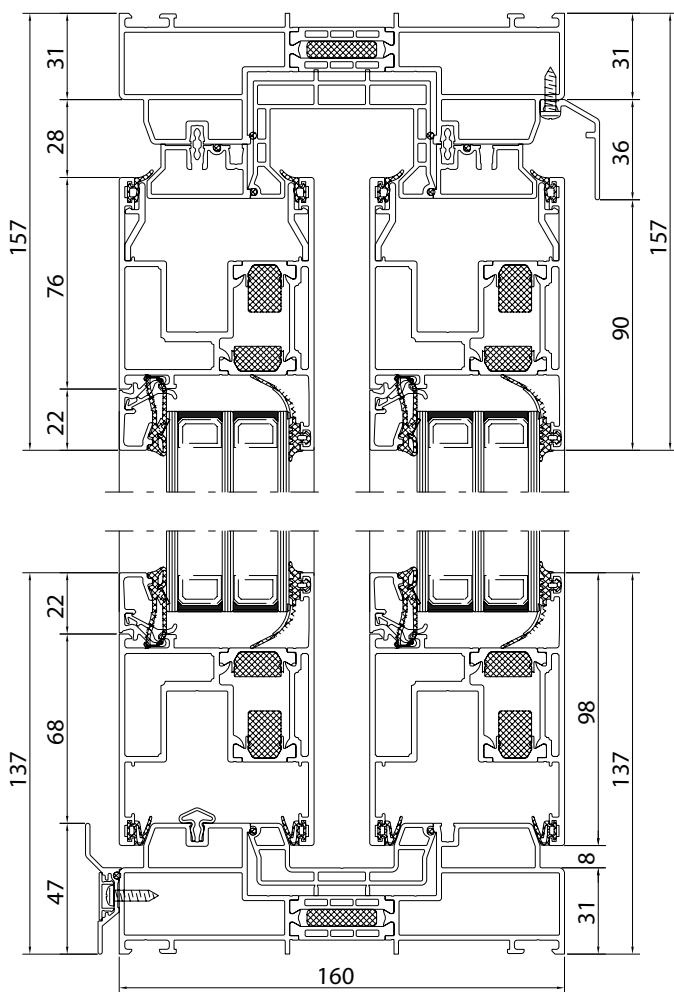

Posuvný systém Schuco® ASS 70.HI sa stane aj svojou ľahkou a tichou prevádzkou neoddeliteľnou súčasťou vášho pohodlia.

fenestra sk[®]
OKNÁ • DVERE • FASÁDY

CHARAKTERISTIKA	HODNOTY / INFORMÁCIE
System	Schüco® ASS 70 HI
Počet komôr	3
Hĺbka rámu	160 mm
Hĺbka krídla	70 mm
Počet tesnení	2
Súčiniteľ prechodu tepla	$U_w = 1,2 \text{ W}/(\text{m}^2 \cdot \text{K})^*$
Zvuková izolácia	do 42 dB
Vodotesnosť	Trieda E900
Odolnosť proti zaťaženiu vetrom	Trieda C4 / B4
Prievzdušnosť	Trieda 4
Sklo	4/16/4/16/4 CLIMATOP® XN $U_g = 0,6 \text{ W}/(\text{m}^2 \cdot \text{K})$
Znížený hliníkový prah	áno
Štandardná farba	biela a farby podľa výberu