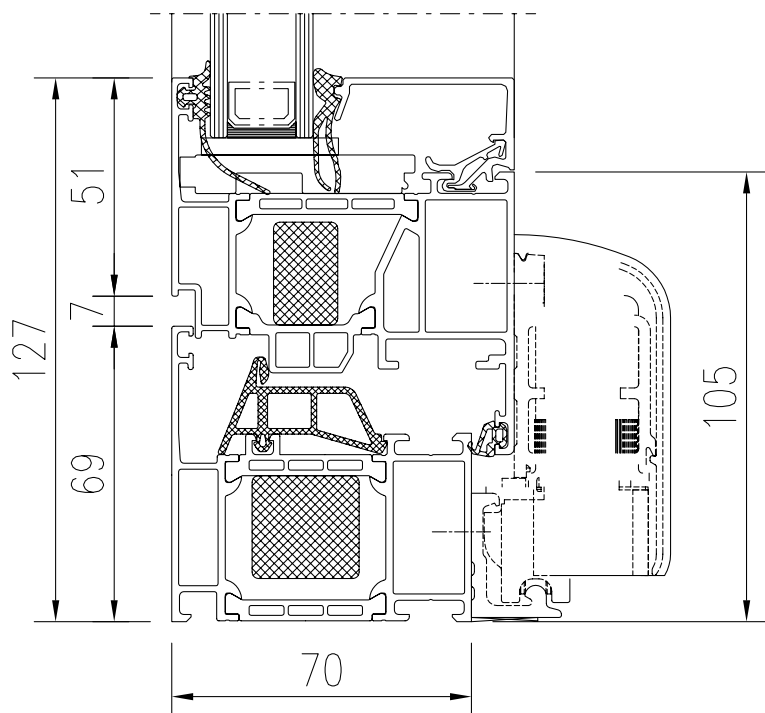

CHARAKTERISTIKA	HODNOTY / INFORMÁCIE
Systém	Schüco® AWS 70 HI
Počet komôr	3
Hĺbka rámu	70 mm
Hĺbka krídla	80 mm
Počet tesnení	2
Súčiniteľ prechodu tepla	$U_w=1,4 - 1,5 \text{ W}/(\text{m}^2.\text{K})^*$ $U_w=1,1 \text{ W}/(\text{m}^2.\text{K})^{**}$
Zvuková izolácia	34 – 47 dB
Vodotesnosť	Trieda 9A
Odolnosť proti zaťaženiu vetrom	Trieda C5
Prievzdušnosť	Trieda 4
Sklo pre okná (štandard)	4/16/4 nízkoemisívne CLIMAPLUS® XN $U_g = 1,1 \text{ W}/(\text{m}^2.\text{K})$
Skryté kovanie	áno
Štandardná farba	biela a farby podľa výberu