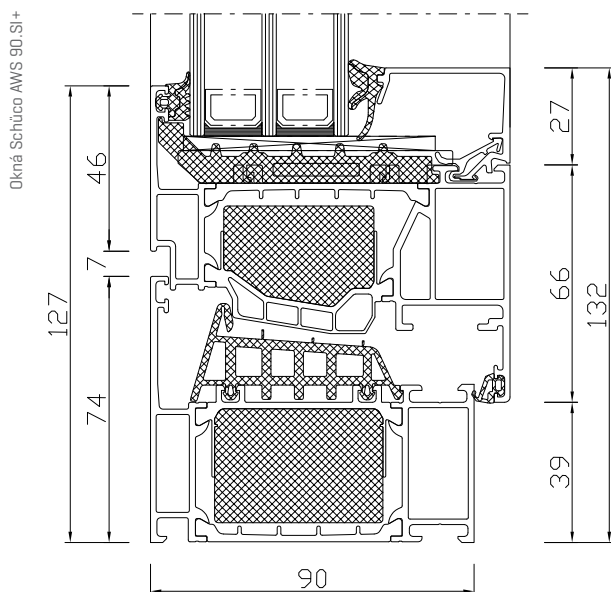

CHARAKTERISTIKA	HODNOTY / INFORMÁCIE	
	Okná	Dvere
Systém	Schüco AWS 90.SI+	Schüco ADS 90.SI
Počet komôr	rám 3, krídlo 3	rám 3, krídlo 3
Hĺbka rámu	90 mm	90 mm
Hĺbka krídla	100 mm	90 mm
Počet tesnení	2	2
Súčiniteľ prechodu tepla	$U_w = 0,75 - 1,3 \text{ W}/(\text{m}^2\cdot\text{K})^*$	$U_g = 0,92 - 1,5 \text{ W}/(\text{m}^2\cdot\text{K})$ v závislosti od výplne, alebo skla
Zvuková izolácia	do 48 dB	do 43 dB
Vodotesnosť	Trieda 9A	Trieda 750E
Odolnosť proti zaťaženiu vetrom	Trieda C5/B5	Trieda C4
Prievzdušnosť	Trieda 4	Trieda 2
Sklo pre okná [štandard]	Climatop® Ultra N 4-16-4-16-4 $U_g = 0,6 \text{ W}/(\text{m}^2\cdot\text{K})$	x
Krídlo s mikroventiláciou	na požiadanie	x
Prah	x	znižený hliníkový s prerušeným tepelným mostom
Cylindrická vložka	x	podľa výberu
Kovanie	celoobvodové skryté kovanie	trojbodové uzatváranie*
Trieda odolnosti proti vlámaniu	do RC 2	do RC 2
Farebné prevedenie	farby podľa výberu	farby podľa výberu

* podľa typu zasklenia a dištančného rámika;

* zámok môže byť dodávaný vo vyšších úrovniach bezpečnosti

www.fenestrask.eu

SCHÜCO

fenestra sk®
O K N Á • D V E R E • F A S Á D Y