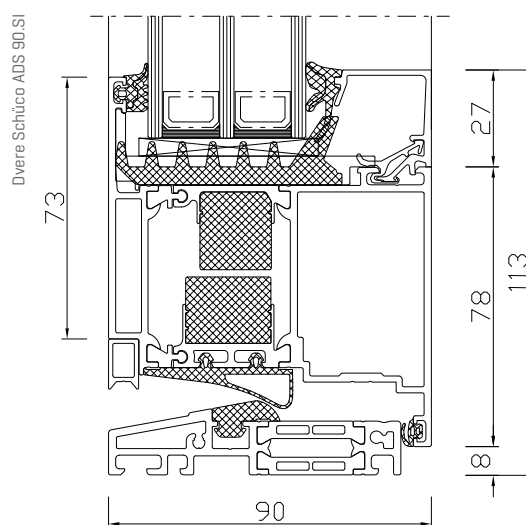

CHARAKTERISTIKA	HODNOTY / INFORMÁCIE	
	Okná	Dvere
Systém	Schüco AWS 90.SI+	Schüco ADS 90.SI
Počet komôr	rám 3, krídlo 3	rám 3, krídlo 3
Hĺbka rámu	90 mm	90 mm
Hĺbka krídla	100 mm	90 mm
Počet tesnení	2	2
Súčiniteľ prechodu tepla	$U_w = 0,75 - 1,3 \text{ W}/(\text{m}^2\cdot\text{K})^*$	$U_g = 0,92 - 1,5 \text{ W}/(\text{m}^2\cdot\text{K})$ v závislosti od výplne, alebo skla
Zvuková izolácia	do 48 dB	do 43 dB
Vodotesnosť	Trieda 9A	Trieda 750E
Odolnosť proti zaťaženiu vetrom	Trieda C5/B5	Trieda C4
Prievzdušnosť	Trieda 4	Trieda 2
Sklo pre okná [štandard]	Climatop® Ultra N 4-16-4-16-4 $U_g = 0,6 \text{ W}/(\text{m}^2\cdot\text{K})$	x
Krídlo s mikroventiláciou	na požiadanie	x
Prah	x	znižený hliníkový s prerušeným tepelným mostom
Cylindrická vložka	x	podľa výberu
Kovanie	celoobvodové skryté kovanie	trojbodové uzatváranie*
Trieda odolnosti proti vlámaniu	do RC 2	do RC 2
Farebné prevedenie	farby podľa výberu	farby podľa výberu

* podľa typu zasklenia a dištančného rámika;

* zámok môže byť dodávaný vo vyšších úrovniach bezpečnosti

www.fenestrask.eu

SCHÜCO

fenestra sk®
O K N Á • D V E R E • F A S Á D Y