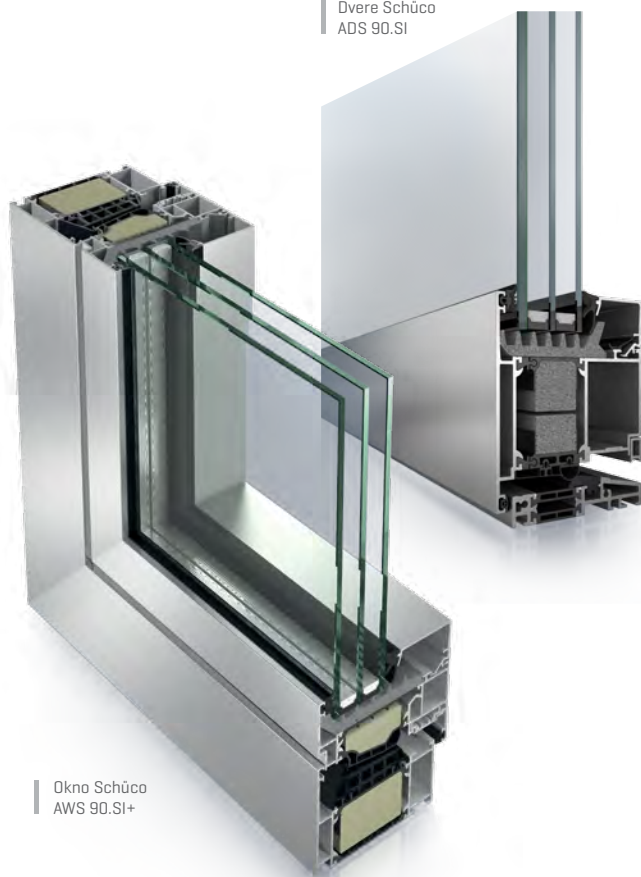

## OKNÁ Schüco AWS 90.SI+ DVERE Schüco ADS 90.SI

**SCHÜCO**

Dvere Schüco  
ADS 90.SI

Okno Schüco  
AWS 90.SI+

*“Spojenie predností hliníka  
s progresívnou tepelnou izoláciou.”*

**FENESTRA SK** vie splniť požiadavky aj tých najnáročnejších zákazníkov. Aj to je dôvodom, prečo majú v produktovom portfóliu svoje miesto prémiové hliníkové okná **Schüco AWS 90.SI+** a dvere **Schüco ADS 90.SI** so stavebnou hĺbkou 90 mm. **FENESTRA SK** ich vyrába z profilov popredného svetového výrobcu Schüco®. Splňajú náročné požiadavky najvyššej tepelno-izolačnej schopnosti, akú doposiaľ dosahovali len plastové a drevené okná. Zároveň spájajú prednosti hliníka ako konštrukčného materiálu, dlhú životnosť, subtilné pohľadové šírky, statickú a konštrukčnú variabilitu, ako aj mnohotvárnny dizajn, realizovateľný v rôznych štýloch a podobách architektúry. Okenný systém Schüco AWS 90.SI+ sa dá výborne kombinovať s dverným a fasádnym profilovým programom Schüco ADS a FW.

### PROFILOVÝ SYSTÉM - OKNÁ

- Schüco AWS 90.SI+,  $U_f = 1,0 \text{ W}/(\text{m}^2 \cdot \text{K})$
- 3-komorový profil s koextrudovaným stredovým tesnením so zástavkami
- optimalizovaná izolačná zóna s penovými izolačnými mostíkmi

### PROFILOVÝ SYSTÉM - DVERE

- Schüco ADS 90.SI,  $U_f = 1,6 \text{ W}/(\text{m}^2 \cdot \text{K})$
- rozšírená izolačná zóna s penou vyplnenými izolačnými priehradkami a izoláciou v zasklievacej drážke

### KOVANIE - OKNÁ

- Schüco AvanTec - celoobvodové skryté kovanie (pánty a prevodovka sú neviditeľne zabudované do vnútra konštrukcie do priestoru medzi rámom a krídlom)
- v štandardnej výbave OS okna sú nastaviteľné všetky uzatváracie body a poistka proti chybnému manipulácii\*
- vysoký komfort ovládania zabezpečujú ložiskové uzávery