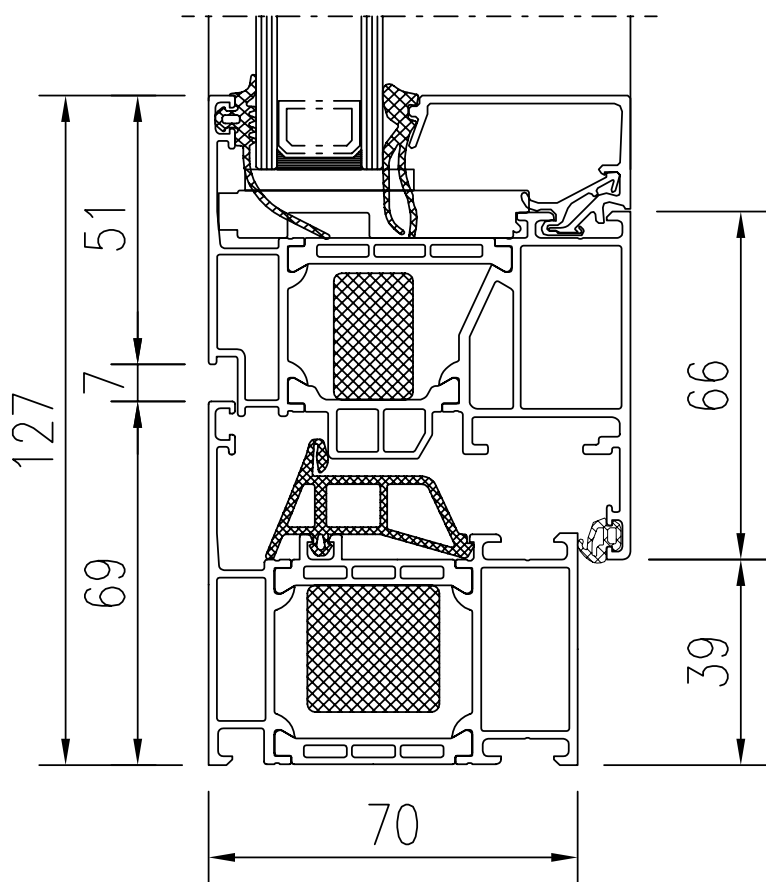

CHARAKTERISTIKA	HODNOTY / INFORMÁCIE
System	Schüco® AWS 70.HI
Počet komôr	3
Hĺbka rámu	70 mm
Hĺbka krídla	80 mm
Počet tesnení	2
Súčiniteľ prechodu tepla	$U_w=1,4 - 1,5 \text{ W}/(\text{m}^2.\text{K})^*$ $U_w=1,1 \text{ W}/(\text{m}^2.\text{K})^{**}$
Zvuková izolácia	34 - 47 dB
Vodotesnosť	Trieda 9A
Odolnosť proti zataženiu vetrom	Trieda C5
Prievzdušnosť	Trieda 4
Sklo pre okná (štandard)	CLIMATOP® XN 4-16-4-16-4 $U_g = 0,6 \text{ W}/(\text{m}^2.\text{K})$
Skryté kovanie	áno
Štandardná farba	biela a farby podľa výberu